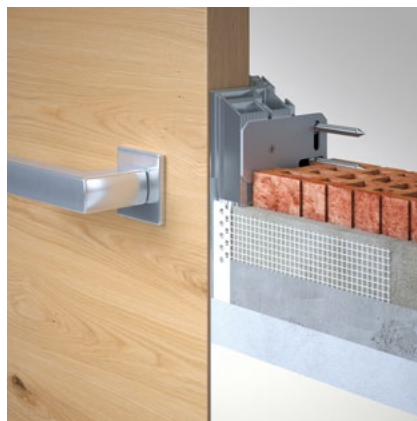

JAP 911 SKRYTÁ ZÁRUBEŇ AKTIVE 40/00 PRO DŘEVĚNÉ DVEŘE VÝŠKA 1970 mm

čistý průchod po osazení zárubně D x J	celkové rozměry otočné zárubně E x H*	standardní rozměry otočného křídla C x L	doporučené rozměry hrubého stavebního otvoru	tloušťka dveřního křídla - bezpolodrážkového
602 x 1970	684 x 2011	620 x 1972	704 x 2021	40
702 x 1970	784 x 2011	720 x 1972	804 x 2021	
802 x 1970	884 x 2011	820 x 1972	904 x 2021	
902 x 1970	984 x 2011	920 x 1972	1004 x 2021	
1002 x 1970	1084 x 2011	1020 x 1972	1104 x 2021	

JAP 911 SKRYTÁ ZÁRUBEŇ AKTIVE 40/00 PRO DŘEVĚNÉ DVEŘE VÝŠKA 2100 mm

čistý průchod po osazení zárubně D x J	celkové rozměry otočné zárubně E x H*	standardní rozměry otočného křídla C x L	doporučené rozměry hrubého stavebního otvoru	tloušťka dveřního křídla - bezpolodrážkového
602 x 2100	684 x 2141	620 x 2102	704 x 2151	40
702 x 2100	784 x 2141	720 x 2102	804 x 2151	
802 x 2100	884 x 2141	820 x 2102	904 x 2151	
902 x 2100	984 x 2141	920 x 2102	1004 x 2151	
1002 x 2100	1084 x 2141	1020 x 2102	1104 x 2151	

mezera mezi zárubní a dveřním křídlem je 3 mm, mezera mezi podlahou a dveřním křídlem je 7 mm.

* vnější rozměr zárubně včetně kotev

Standardní čistý průchod je 1958, 1970, 2088 a 2100 mm. Atypické rozměry od 1975 až do 3700 mm. Zárubeň je určena na dokončenou minimální tl. příčky 100 mm a vyšší. Otvor je nutné opatřit překladem – zárubeň není schopná nést zatížení.

Nabízíme i dvoukřídlovou variantu AKTIVE 40/00 pro šířky průchodu 1250–2050 mm.