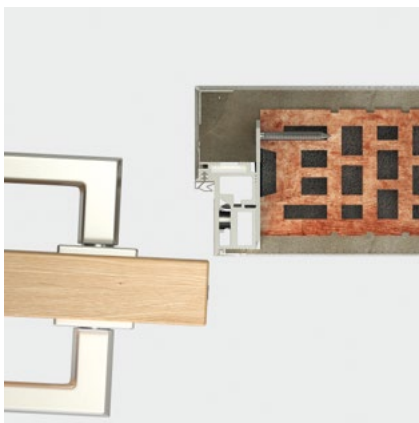

JAP 911 SKRYTÁ ZÁRUBEŇ AKTIVE 40/00 PRO DŘEVĚNÉ DVEŘE VÝŠKA 1970 mm

čistý průchod po osazení zárubně D x J	celkové rozměry otočné zárubně E x H*	standardní rozměry otočného křídla C x L	doporučené rozměry hrubého stavebního otvoru	tloušťka dveřního křídla - bezpolodrážkového
602 x 1970	684 x 2011	620 x 1972	704 x 2021	40
702 x 1970	784 x 2011	720 x 1972	804 x 2021	
802 x 1970	884 x 2011	820 x 1972	904 x 2021	
902 x 1970	984 x 2011	920 x 1972	1004 x 2021	
1002 x 1970	1084 x 2011	1020 x 1972	1104 x 2021	

JAP 911 SKRYTÁ ZÁRUBEŇ AKTIVE 40/00 PRO DŘEVĚNÉ DVEŘE VÝŠKA 2100 mm

čistý průchod po osazení zárubně D x J	celkové rozměry otočné zárubně E x H*	standardní rozměry otočného křídla C x L	doporučené rozměry hrubého stavebního otvoru	tloušťka dveřního křídla - bezpolodrážkového
602 x 2100	684 x 2141	620 x 2102	704 x 2151	40
702 x 2100	784 x 2141	720 x 2102	804 x 2151	
802 x 2100	884 x 2141	820 x 2102	904 x 2151	
902 x 2100	984 x 2141	920 x 2102	1004 x 2151	
1002 x 2100	1084 x 2141	1020 x 2102	1104 x 2151	

mezera mezi zárubní a dveřním křídlem je 3 mm, mezera mezi podlahou a dveřním křídlem je 7 mm.

* vnější rozměr zárubně včetně kotev

Standardní čistý průchod je 1958, 1970, 2088 a 2100 mm. Atypické rozměry od 1975 až do 3700 mm. Zárubeň je určena na dokončenou minimální tl. příčky 100 mm a vyšší. Otvor je nutné opatřit překladem – zárubeň není schopná nést zatížení.

Nabízíme i dvoukřídlovou variantu AKTIVE 40/00 pro šířky průchodu 1250–2050 mm.