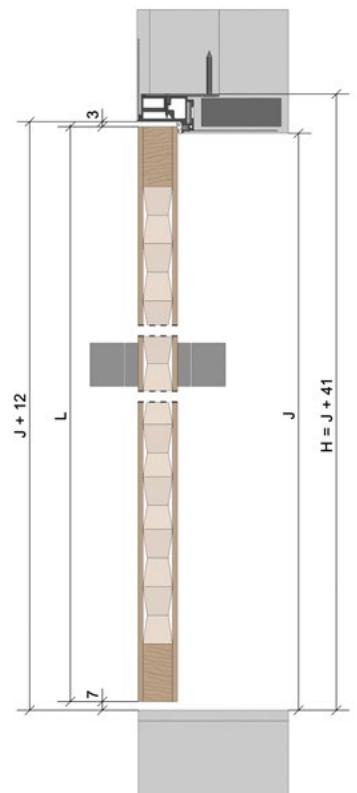

## JAP 911 SKRYTÁ ZÁRUBEŇ AKTIVE 40/00 PRO DŘEVĚNÉ DVEŘE VÝŠKA 2100 mm

| čistý průchod po osazení zárubně D x J | celkové rozměry otočné zárubně E x H* | standardní rozměry otočného křídla C x L | doporučené rozměry hrubého stavebního otvoru | tloušťka dveřního křídla - bezpolodrážkového |
|--|---------------------------------------|--|--|--|
| 602 x 2100                             | 684 x 2141                            | 620 x 2102                               | 704 x 2151                                   | 40   |
| 702 x 2100                             | 784 x 2141                            | 720 x 2102                               | 804 x 2151                                   |  |
| 802 x 2100                             | 884 x 2141                            | 820 x 2102                               | 904 x 2151                                   |  |
| 902 x 2100                             | 984 x 2141                            | 920 x 2102                               | 1004 x 2151                                  |  |
| 1002 x 2100                            | 1084 x 2141                           | 1020 x 2102                              | 1104 x 2151                                  |  |

mezera mezi zárubní a dveřním křídlem je 3 mm, mezera mezi podlahou a dveřním křídlem je 7 mm.

\* vnější rozměr zárubně včetně kotev

**Standardní čistý průchod je 1958, 1970, 2088 a 2100 mm. Atypické rozměry od 1975 až do 3700 mm. Zárubeň je určena na dokončenou minimální tl. příčky 100 mm a vyšší. Otvor je nutné opatřit překladem – zárubeň není schopná nést zatížení.**

Nabízíme i dvoukřídlovou variantu AKTIVE 40/00 pro šířky průchodu 1250–2050 mm.

## Nabízené možnosti řešení zárubní:

DŘEVĚNÉ

C – šířka dveřního křídla  
 L – výška dveřního křídla  
 E – celková šířka zárubně  
 H – celková výška zárubně  
 D – čistá průchozí šířka zárubně  
 J – čistá průchozí výška zárubně