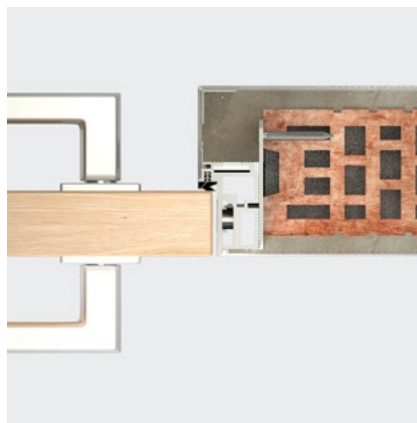

JAP 911 SKRYTÁ ZÁRUBEŇ AKTIVE 40/00 PRO DŘEVĚNÉ DVEŘE VÝŠKA 1970 mm

čistý průchod po osazení zárubně D x J	celkové rozměry otočné zárubně E x H*	standardní rozměry otočného křídla C x L	doporučené rozměry hrubého stavebního otvoru	tloušťka dveřního křídla - bezpolodrážkového
602 x 1970	684 x 2011	620 x 1972	704 x 2021	40
702 x 1970	784 x 2011	720 x 1972	804 x 2021	
802 x 1970	884 x 2011	820 x 1972	904 x 2021	
902 x 1970	984 x 2011	920 x 1972	1004 x 2021	
1002 x 1970	1084 x 2011	1020 x 1972	1104 x 2021	

JAP 911 SKRYTÁ ZÁRUBEŇ AKTIVE 40/00 PRO DŘEVĚNÉ DVEŘE VÝŠKA 2100 mm

čistý průchod po osazení zárubně D x J	celkové rozměry otočné zárubně E x H*	standardní rozměry otočného křídla C x L	doporučené rozměry hrubého stavebního otvoru	tloušťka dveřního křídla - bezpolodrážkového
602 x 2100	684 x 2141	620 x 2102	704 x 2151	40
702 x 2100	784 x 2141	720 x 2102	804 x 2151	
802 x 2100	884 x 2141	820 x 2102	904 x 2151	
902 x 2100	984 x 2141	920 x 2102	1004 x 2151	
1002 x 2100	1084 x 2141	1020 x 2102	1104 x 2151	

mezera mezi zárubní a dveřním křídlem je 3 mm, mezera mezi podlahou a dveřním křídlem je 7 mm.

* vnější rozměr zárubně včetně kotev

Standardní čistý průchod je 1958, 1970, 2088 a 2100 mm. Atypické rozměry od 1975 až do 3700 mm. Zárubeň je určena na dokončenou minimální tl. příčky 100 mm a vyšší. Otvor je nutné opatřit překladem – zárubeň není schopná nést zatížení.

Nabízíme i dvoukřídlovou variantu AKTIVE 40/00 pro šířky průchodu 1250–2050 mm.