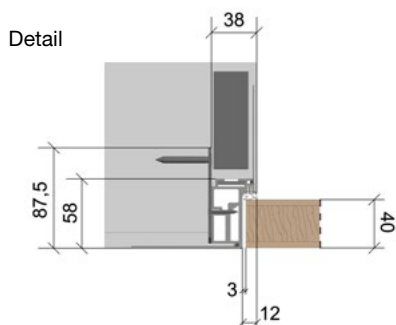

DŘEVĚNÉ

C – šířka dveřního křídla
L – výška dveřního křídla
E – celková šířka zárubně
H – celková výška zárubně
D – čistá průchozí šířka zárubně
J – čistá průchozí výška zárubně