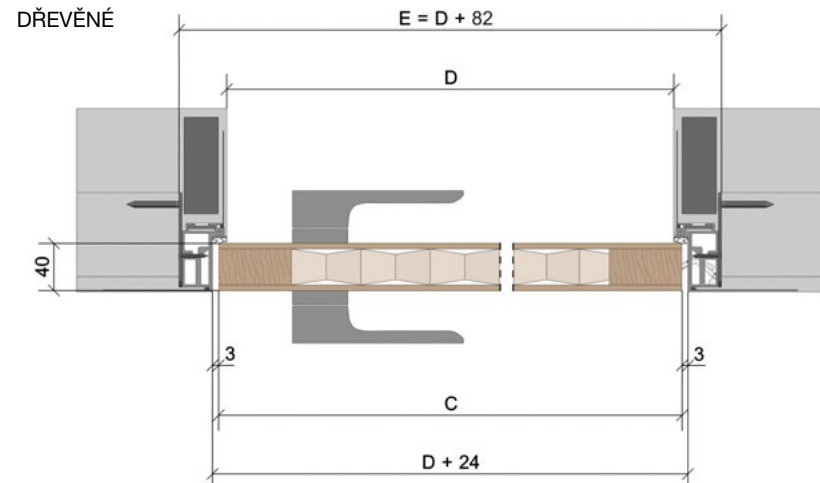

## JAP 911 SKRYTÁ ZÁRUBEŇ AKTIVE 40/00 PRO DŘEVĚNÉ DVEŘE VÝŠKA 2100 mm

| čistý průchod po osazení zárubně D x J | celkové rozměry otočné zárubně E x H* | standardní rozměry otočného křídla C x L | doporučené rozměry hrubého stavebního otvoru | tloušťka dveřního křídla - bezpolodrážkového |
|--|---------------------------------------|--|--|--|
| 602 x 2100                             | 684 x 2141                            | 620 x 2102                               | 704 x 2151                                   | 40   |
| 702 x 2100                             | 784 x 2141                            | 720 x 2102                               | 804 x 2151                                   |  |
| 802 x 2100                             | 884 x 2141                            | 820 x 2102                               | 904 x 2151                                   |  |
| 902 x 2100                             | 984 x 2141                            | 920 x 2102                               | 1004 x 2151                                  |  |
| 1002 x 2100                            | 1084 x 2141                           | 1020 x 2102                              | 1104 x 2151                                  |  |

mezera mezi zárubní a dveřním křídlem je 3 mm, mezera mezi podlahou a dveřním křídlem je 7 mm.

\* vnější rozměr zárubně včetně kotev

**Standardní čistý průchod je 1958, 1970, 2088 a 2100 mm. Atypické rozměry od 1975 až do 3700 mm. Zárubeň je určena na dokončenou minimální tl. příčky 100 mm a vyšší. Otvor je nutné opatřit překladem – zárubeň není schopná nést zatížení.**

## Nabízené možnosti řešení zárubní:

DŘEVĚNÉ

C – šířka dveřního křídla  
 L – výška dveřního křídla  
 E – celková šířka zárubně  
 H – celková výška zárubně  
 D – čistá průchozí šířka zárubně  
 J – čistá průchozí výška zárubně