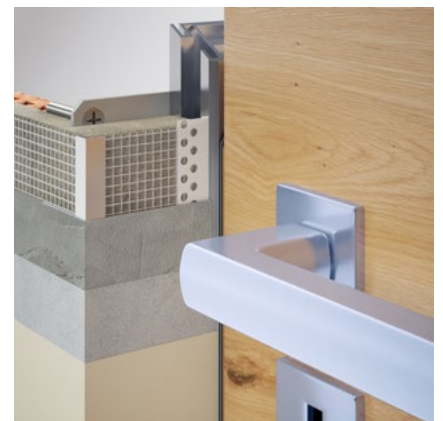

JAP 911 SKRYTÁ ZÁRUBEŇ AKTIVE 40/00 PRO DŘEVĚNÉ DVEŘE VÝŠKA 1970 mm

čistý průchod po osazení zárubně D x J	celkové rozměry otočné zárubně E x H*	standardní rozměry otočného křídla C x L	doporučené rozměry hrubého stavebního otvoru	tloušťka dveřního křídla - bezpolodrážkového
602 x 1970	684 x 2011	620 x 1972	704 x 2021	40
702 x 1970	784 x 2011	720 x 1972	804 x 2021	
802 x 1970	884 x 2011	820 x 1972	904 x 2021	
902 x 1970	984 x 2011	920 x 1972	1004 x 2021	
1002 x 1970	1084 x 2011	1020 x 1972	1104 x 2021	

JAP 911 SKRYTÁ ZÁRUBEŇ AKTIVE 40/00 PRO DŘEVĚNÉ DVEŘE VÝŠKA 2100 mm

čistý průchod po osazení zárubně D x J	celkové rozměry otočné zárubně E x H*	standardní rozměry otočného křídla C x L	doporučené rozměry hrubého stavebního otvoru	tloušťka dveřního křídla - bezpolodrážkového
602 x 2100	684 x 2141	620 x 2102	704 x 2151	40
702 x 2100	784 x 2141	720 x 2102	804 x 2151	
802 x 2100	884 x 2141	820 x 2102	904 x 2151	
902 x 2100	984 x 2141	920 x 2102	1004 x 2151	
1002 x 2100	1084 x 2141	1020 x 2102	1104 x 2151	

mezera mezi zárubní a dveřním křídlem je 3 mm, mezera mezi podlahou a dveřním křídlem je 7 mm.

* vnější rozměr zárubně včetně kotev

Standardní čistý průchod je 1958, 1970, 2088 a 2100 mm. Atypické rozměry od 1975 až do 3700 mm. Zárubeň je určena na dokončenou minimální tl. příčky 100 mm a vyšší. Otvor je nutné opatřit překladem – zárubeň není schopná nést zatížení.

Nabízíme i dvoukřídlovou variantu AKTIVE 40/00 pro šířky průchodu 1250–2050 mm.