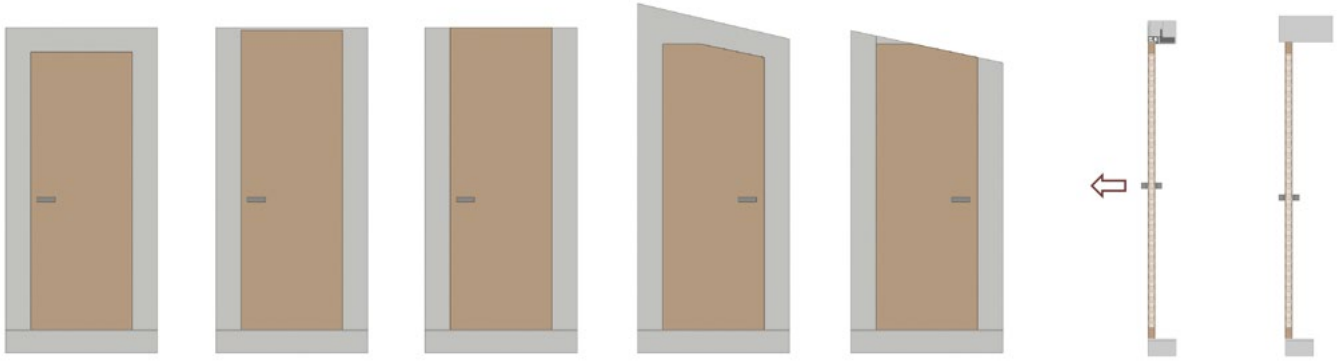

Nabízené možnosti řešení zárubní: